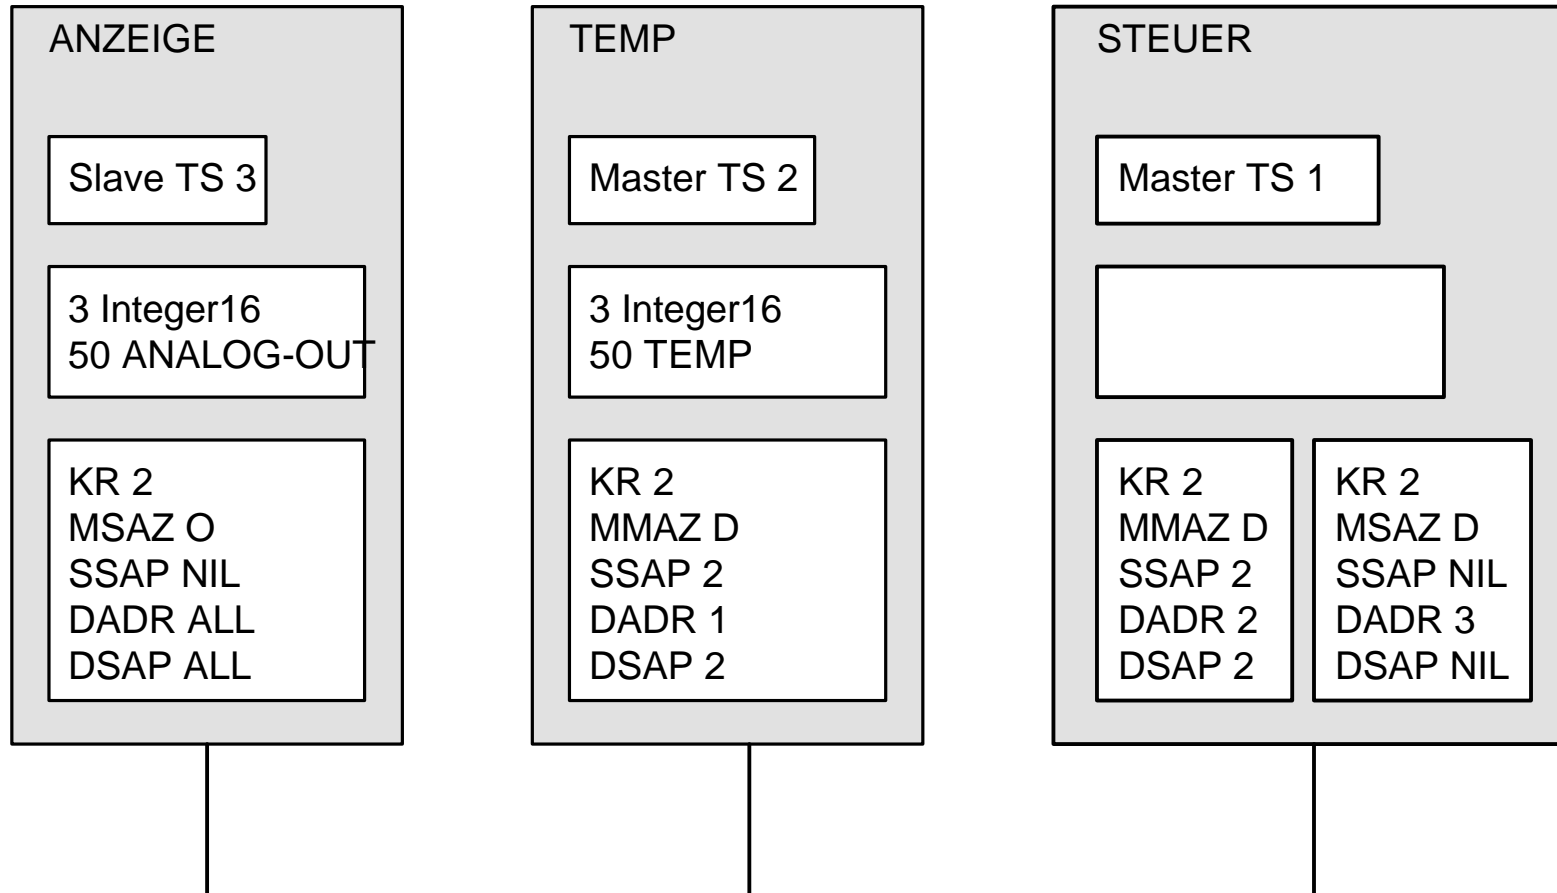

Starter Kit TMG-itec

Verbindungen in Demo

Veldbus Demo 3